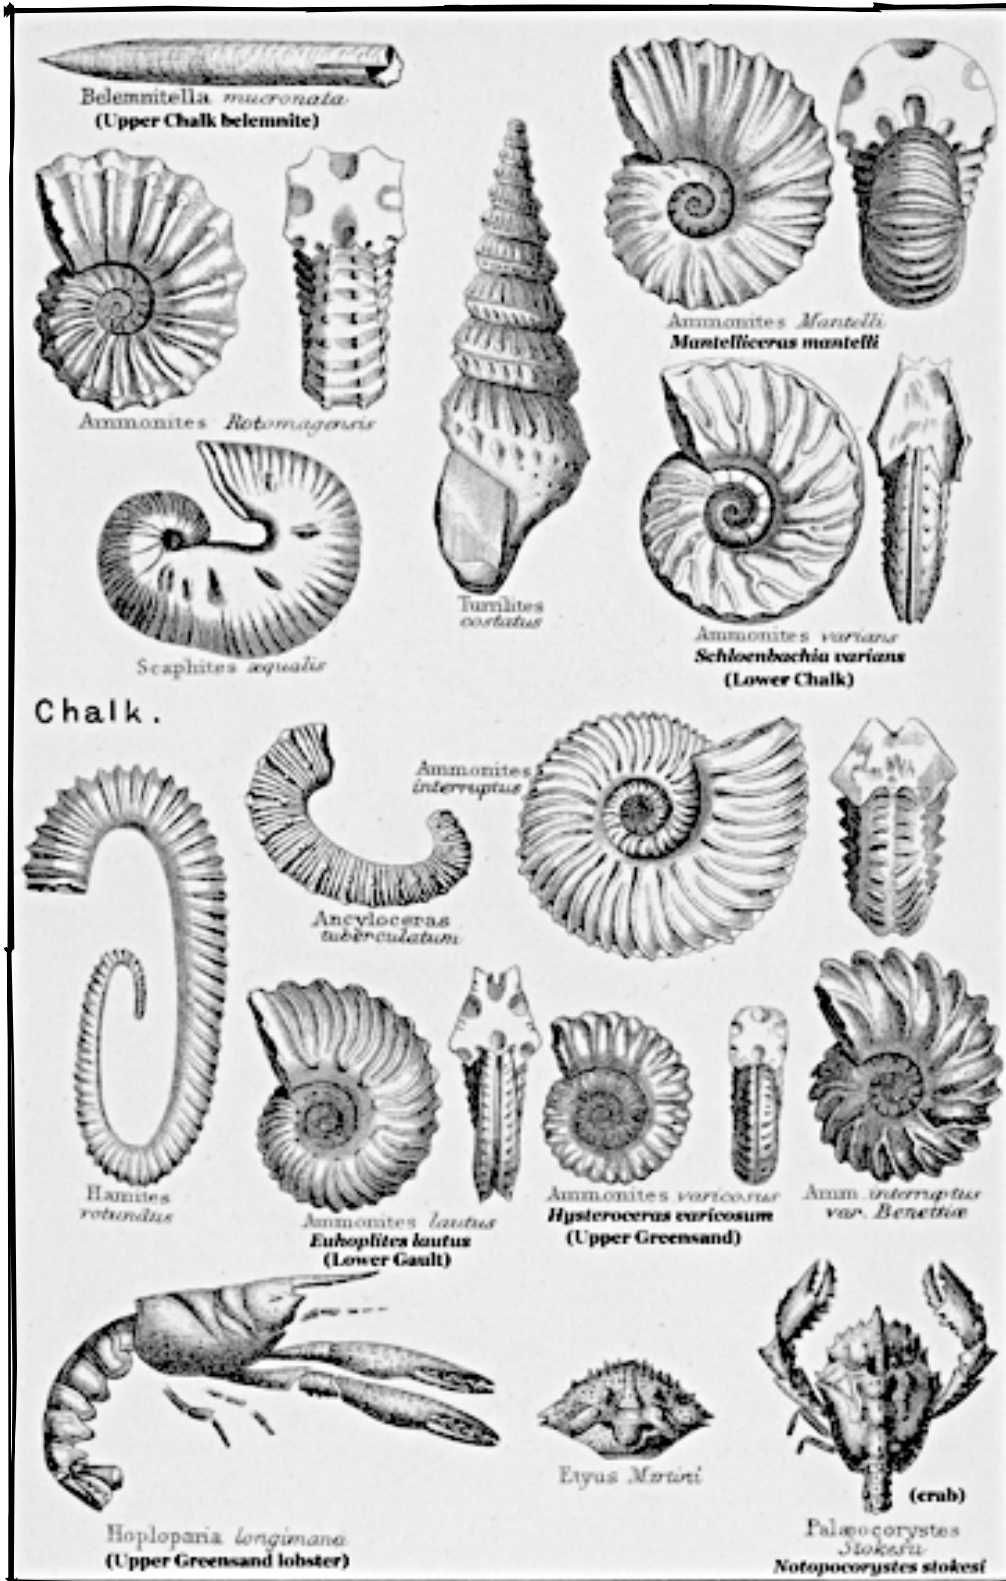

Black and White Drawings Cretaceous Period

Abelisaurus comahuensis

Achelousaurus

Agujaceratops

Alamosaurus

Alaskacephale gangloffii

Albertaceratops

Amblyrhynchus cristatus

Anchiceratops_dinosaur

Archelon

Avaceratops_dinosaur

Bagaceratops

Banded_Sea_Snake

Ceresiosaurus

30 cm.

Citipati_profiles

Dakosaurus

edmontonia_dinosaur

Edmontosaurus

Enchodus

Elasmosaurus

Euoplocephalus

Endennasaurus

Gasparinisaura